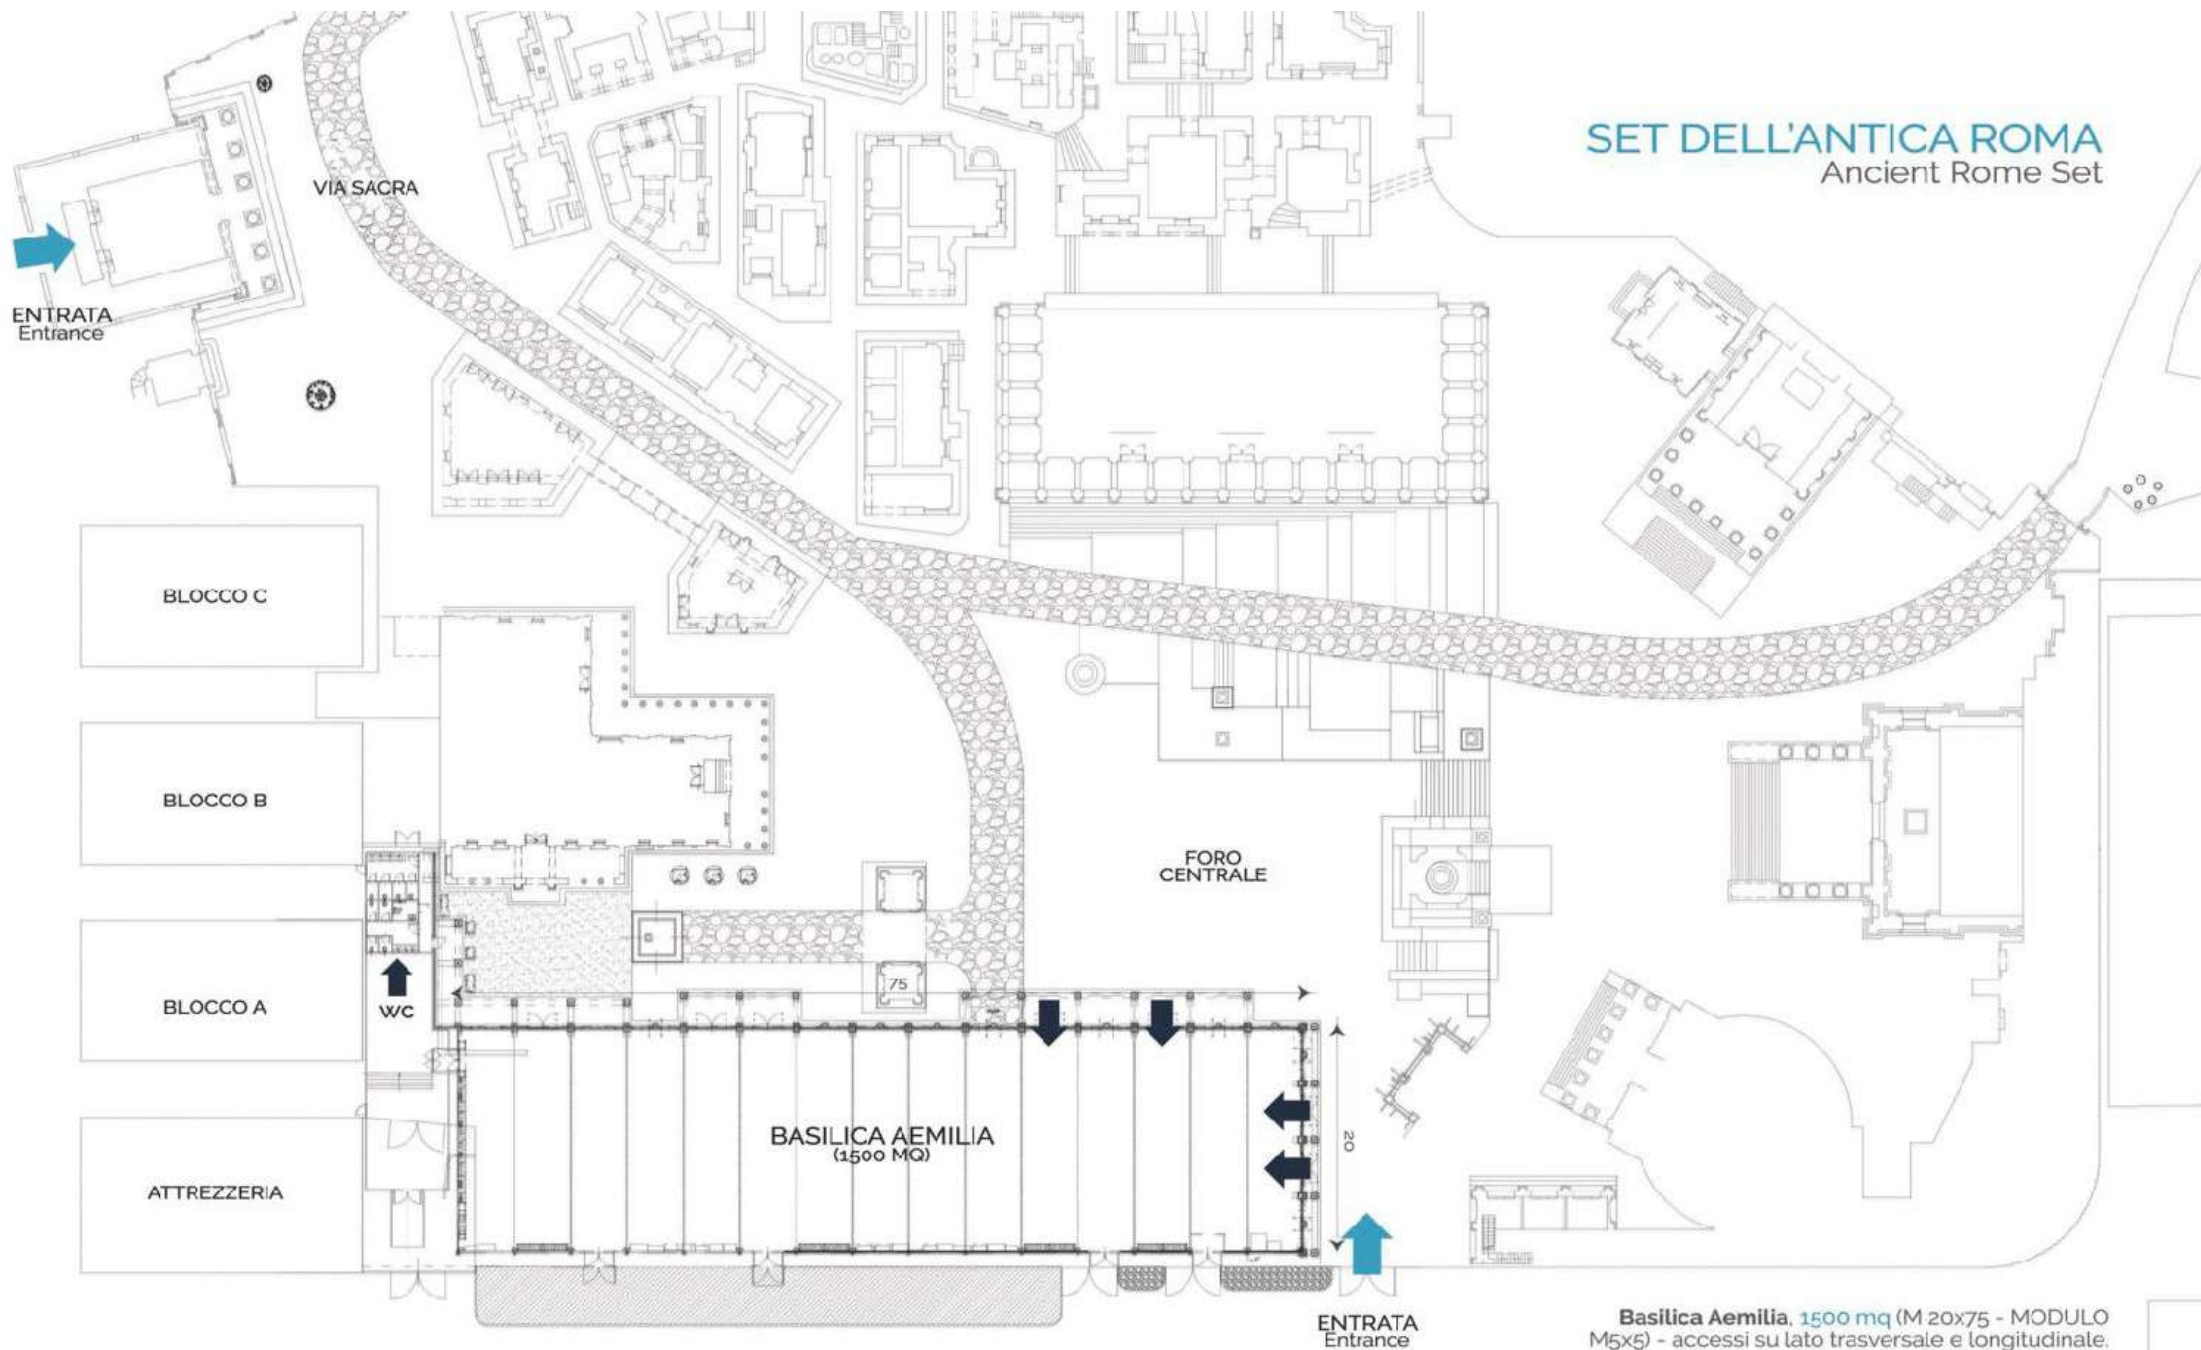

SET DELL'ANTICA ROMA
Ancient Rome Set

ENTRATA
Entrance

VIA SACRA

BLOCCO C

BLOCCO B

BLOCCO A

ATTREZZERIA

WC

FORO
CENTRALE

BASILICA AEMILIA
(1500 MQ)

75

20

ENTRATA
Entrance

Basilica Aemilia, 1500 mq (M 20x75 - MODULO
M5x5) - accessi su lato trasversale e longitudinale.