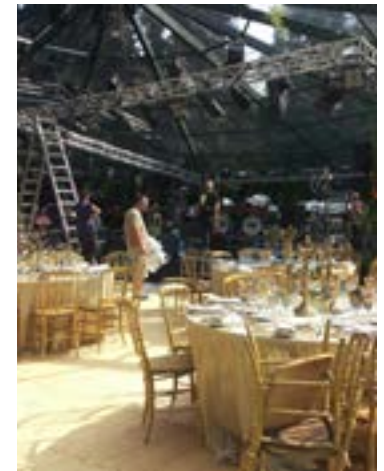

PARTY E FASHION SHOW

CORPORATE

WEDDING

EXHIBITION

PROIEZIONI SONORE

La nostra azienda

Proiezioni Sonore è un'azienda specializzata nell'installazione di sistemi audio, impianti video e soluzioni di illuminazioni architettoniche e sceniche per qualsiasi tipo di location ed evento. Grazie all'esperienza nel settore Proiezioni Sonore è in grado di consigliare il Cliente dalla progettazione al collaudo del suo allestimento, guidandolo nella messa a punto della soluzione più adatta alle sue esigenze.

Proiezioni Sonore dispone di *materiali all'avanguardia*, affidabili ed eleganti per offrire ottime performance con il minimo ingombro. Le migliori attrezzature vengono installate da tecnici altamente qualificati che lavorano con la *cura artigianale* per il particolare. Per ogni evento è in grado di fornire personale per l'assistenza, garantendo *reperibilità veloce e immediata*.